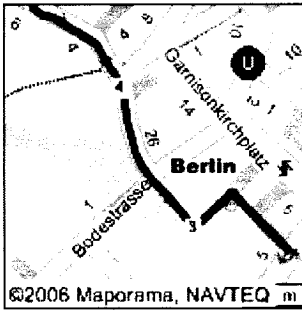

## INFORMATIONEN

AUSGANGSORT  
**KARL-LIEBKNECHT-STRASSE 5  
BERLIN (10178)**

ZIELORT  
**GROSSE HAMBURGER STRASSE 32  
BERLIN (10115)**

TRANSPORTMITTEL: **NUR ZU FUß**  
GESAMTENTFERNUNG: **1 KM**  
DAUER DER STRECKE: **00H 17**

1  
 Folgen Sie  
**Heiligegeistg**  
 für 130 m

2  
 Biegen Sie  
 links ab,  
 folgen Sie  
**Sankt Wolfgang-  
 Strasse** für 80 m

3  
 Biegen Sie  
 rechts ab,  
 folgen Sie  
**Burgstrasse** für  
 260 m

4  
 Folgen Sie  
**Kleine  
 Präsidentenstrasse**  
 für 70 m

5  
 Biegen Sie  
 links ab,  
 folgen Sie  
**Monbijouplatz** für  
 160 m

6  
 Biegen Sie  
 rechts ab,  
 folgen Sie  
**Oranienburger  
 Strasse** für 65 m

7  
 Biegen Sie  
 links ab,  
 folgen Sie  
**Grosse Hamburger  
 Strasse** für 330 m

©2006 Maporama, NAVTEQ m

©2006 Maporama, NAVTEQ m

©2006 Maporama, NAVTEQ m

©2006 Maporama, NAVTEQ m

©2006 Maporama, NAVTEQ m