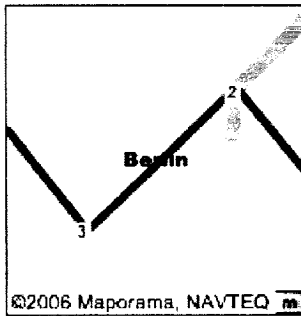

2
Biegen Sie
links ab,
folgen Sie
**Sankt Wolfgang-
Strasse** für 80 m