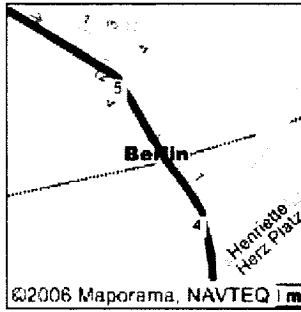

## INFORMATIONEN

AUSGANGSORT  
**KARL-LIEBKNECHT-STRASSE 5  
BERLIN (10178)**

ZIELORT  
**GROSSE HAMBURGER STRASSE 32  
BERLIN (10115)**

TRANSPORTMITTEL: **NUR ZU FUß**  
GESAMTENTFERNUNG: **1 KM**  
DAUER DER STRECKE: **00H 17**

1  
 Folgen Sie  
**Heiligegeistg**  
 für 130 m

2  
 Biegen Sie  
 links ab,  
 folgen Sie  
**Sankt Wolfgang-  
 Strasse** für 80 m

3  
 Biegen Sie  
 rechts ab,  
 folgen Sie  
**Burgstrasse** für  
 260 m

4  
 Folgen Sie  
**Kleine  
 Präsidentenstrasse**  
 für 70 m

5  
 Biegen Sie  
 links ab,  
 folgen Sie  
**Monbijouplatz** für  
 160 m

6  
 Biegen Sie  
 rechts ab,  
 folgen Sie  
**Oranienburger  
 Strasse** für 65 m