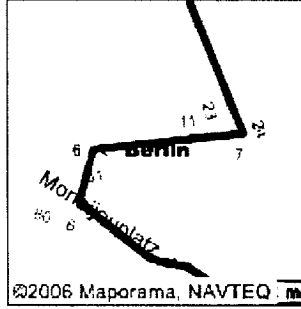

## INFORMATIONEN

AUSGANGSORT  
**KARL-LIEBKNECHT-STRASSE 5  
BERLIN (10178)**

ZIELORT  
**GROSSE HAMBURGER STRASSE 32  
BERLIN (10115)**

TRANSPORTMITTEL: **NUR ZU FUß**  
GESAMTENTFERNUNG: **1 KM**  
DAUER DER STRECKE: **00H 17**

1  
 Folgen Sie  
**Heiligegeistg**  
 für 130 m

2  
 Biegen Sie  
 links ab,  
 folgen Sie  
**Sankt Wolfgang-  
 Strasse** für 80 m

3  
 Biegen Sie  
 rechts ab,  
 folgen Sie  
**Burgstrasse** für  
 260 m

4  
 Folgen Sie  
**Kleine  
 Präsidentenstrasse**  
 für 70 m

5  
 Biegen Sie  
 links ab,  
 folgen Sie  
**Monbijouplatz** für  
 160 m

6  
 Biegen Sie  
 rechts ab,  
 folgen Sie  
**Oranienburger  
 Strasse** für 65 m