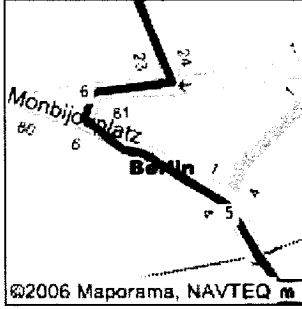

## INFORMATIONEN

AUSGANGSORT  
**KARL-LIEBKNECHT-STRASSE 5  
BERLIN (10178)**

ZIELORT  
**GROSSE HAMBURGER STRASSE 32  
BERLIN (10115)**

TRANSPORTMITTEL: **NUR ZU FUß**  
GESAMTENTFERNUNG: **1 KM**  
DAUER DER STRECKE: **00H 17**

1  
 Folgen Sie  
**Heiligegeistg**  
 für 130 m

2  
 Biegen Sie  
 links ab,  
 folgen Sie  
**Sankt Wolfgang-  
 Strasse** für 80 m

3  
 Biegen Sie  
 rechts ab,  
 folgen Sie  
**Burgstrasse** für  
 260 m

4  
 Folgen Sie  
**Kleine  
 Präsidentenstrasse**  
 für 70 m

5  
 Biegen Sie  
 links ab,  
 folgen Sie  
**Monbijouplatz** für  
 160 m

6  
 Biegen Sie  
 rechts ab,  
 folgen Sie  
**Oranienburger  
 Strasse** für 65 m

7  
 Biegen Sie  
 links ab,  
 folgen Sie  
**Grosse Hamburger  
 Strasse** für 330 m

©2006 Maporama, NAVTEQ m

©2006 Maporama, NAVTEQ m

©2006 Maporama, NAVTEQ m

©2006 Maporama, NAVTEQ m

©2006 Maporama, NAVTEQ m