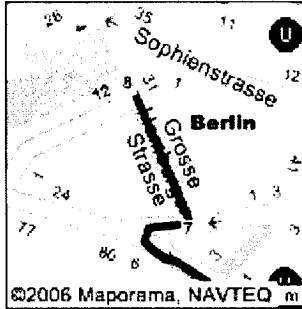

## INFORMATIONEN

AUSGANGSORT  
**KARL-LIEBKNECHT-STRASSE 5  
BERLIN (10178)**

ZIELORT  
**GROSSE HAMBURGER STRASSE 32  
BERLIN (10115)**

TRANSPORTMITTEL: **NUR ZU FUß**  
GESAMTENTFERNUNG: **1 KM**  
DAUER DER STRECKE: **00H 17**

1  
 Folgen Sie  
**Heiligegeistg**  
 für 130 m

2  
 Biegen Sie  
 links ab,  
 folgen Sie  
**Sankt Wolfgang-  
 Strasse** für 80 m

3  
 Biegen Sie  
 rechts ab,  
 folgen Sie  
**Burgstrasse** für  
 260 m

4  
 Folgen Sie  
**Kleine  
 Präsidentenstrasse**  
 für 70 m

5  
 Biegen Sie  
 links ab,  
 folgen Sie  
**Monbijouplatz** für  
 160 m

6  
 Biegen Sie  
 rechts ab,  
 folgen Sie  
**Oranienburger  
 Strasse** für 65 m

7  
 Biegen Sie  
 links ab,  
 folgen Sie  
**Grosse Hamburger  
 Strasse** für 330 m

©2006 Maporama, NAVTEQ m

©2006 Maporama, NAVTEQ m

©2006 Maporama, NAVTEQ m

©2006 Maporama, NAVTEQ m

©2006 Maporama, NAVTEQ m