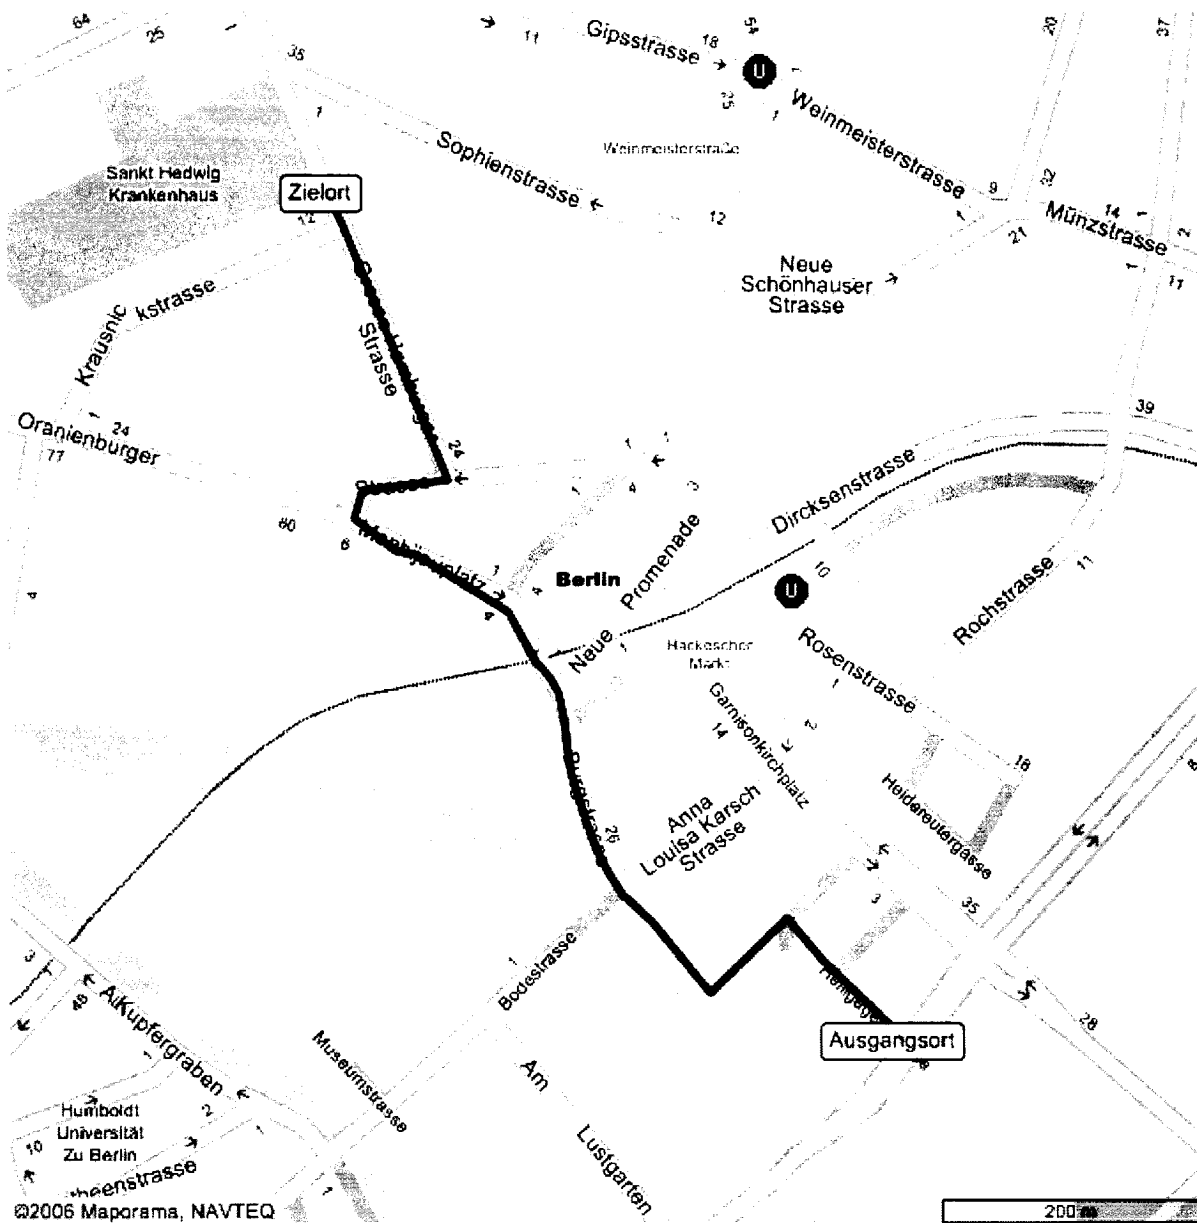

## INFORMATIONEN

AUSGANGSORT  
**KARL-LIEBKNECHT-STRASSE 5  
BERLIN (10178)**

ZIELORT  
**GROSSE HAMBURGER STRASSE 32  
BERLIN (10115)**

TRANSPORTMITTEL: **NUR ZU FUß**  
GESAMTENTFERNUNG: **1 KM**  
DAUER DER STRECKE: **00H 17**

1  
 Folgen Sie  
**Heiligegeistg**  
 für 130 m

2  
 Biegen Sie  
 links ab,  
 folgen Sie  
**Sankt Wolfgang-  
 Strasse** für 80 m

3  
 Biegen Sie  
 rechts ab,  
 folgen Sie  
**Burgstrasse** für  
 260 m

4  
 Folgen Sie  
**Kleine  
 Präsidentenstrasse**  
 für 70 m

5  
 Biegen Sie  
 links ab,  
 folgen Sie  
**Monbijouplatz** für  
 160 m

6  
 Biegen Sie  
 rechts ab,  
 folgen Sie  
**Oranienburger  
 Strasse** für 65 m

7  
 Biegen Sie  
 links ab,  
 folgen Sie  
**Grosse Hamburger  
 Strasse** für 330 m

©2006 Maporama, NAVTEQ m

©2006 Maporama, NAVTEQ m

©2006 Maporama, NAVTEQ m

©2006 Maporama, NAVTEQ m

©2006 Maporama, NAVTEQ m