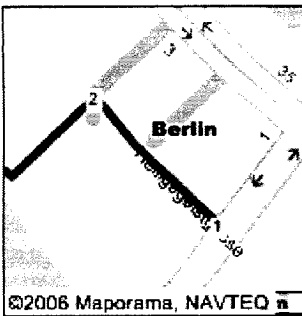

## INFORMATIONEN

AUSGANGSORT  
**KARL-LIEBKNECHT-STRASSE 5  
BERLIN (10178)**

ZIELORT  
**GROSSE HAMBURGER STRASSE 32  
BERLIN (10115)**

TRANSPORTMITTEL: **NUR ZU FUß**  
GESAMTENTFERNUNG: **1 KM**  
DAUER DER STRECKE: **00H 17**

1  
 Folgen Sie  
**Heiligegeistg**  
 für 130 m

2  
 Biegen Sie  
 links ab,  
 folgen Sie  
**Sankt Wolfgang-  
 Strasse** für 80 m

3  
 Biegen Sie  
 rechts ab,  
 folgen Sie  
**Burgstrasse** für  
 260 m

4  
 Folgen Sie  
**Kleine  
 Präsidentenstrasse**  
 für 70 m

5  
 Biegen Sie  
 links ab,  
 folgen Sie  
**Monbijouplatz** für  
 160 m

6  
 Biegen Sie  
 rechts ab,  
 folgen Sie  
**Oranienburger  
 Strasse** für 65 m