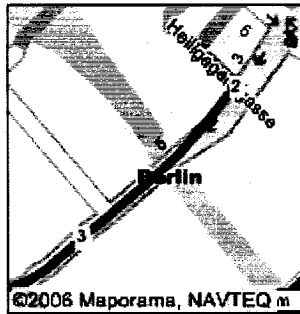

1
 Folgen Sie
Heiligegeistg
 für 5 m

2
 Biegen Sie
 rechts ab,
 folgen Sie
**Karl-Liebknecht-
 Strasse** für 270 m

3
 Folgen Sie
**Am
 Lustgarten-
 Lustgarten-
 Schlossplatz** für
 130 m

4
 Folgen Sie
Schlossbrück
 für 60 m

5
 Folgen Sie
**Unter Den
 Linden** für
 270 m

6
 Continue on
 foot and
 follow **Unter
 Den Linden**.270 m

7
 Folgen Sie
Schlossbrück
 für 90 m

8
 Biegen Sie
 rechts ab,
 folgen Sie
Schlossplatz für
 430 m

9
 Folgen Sie
Rathausbrück
 für 45 m

10
 Folgen Sie
Rathausstras
 für 85 m

11
 Biegen Sie
 rechts ab,
 folgen Sie
Poststrasse für 90
 m